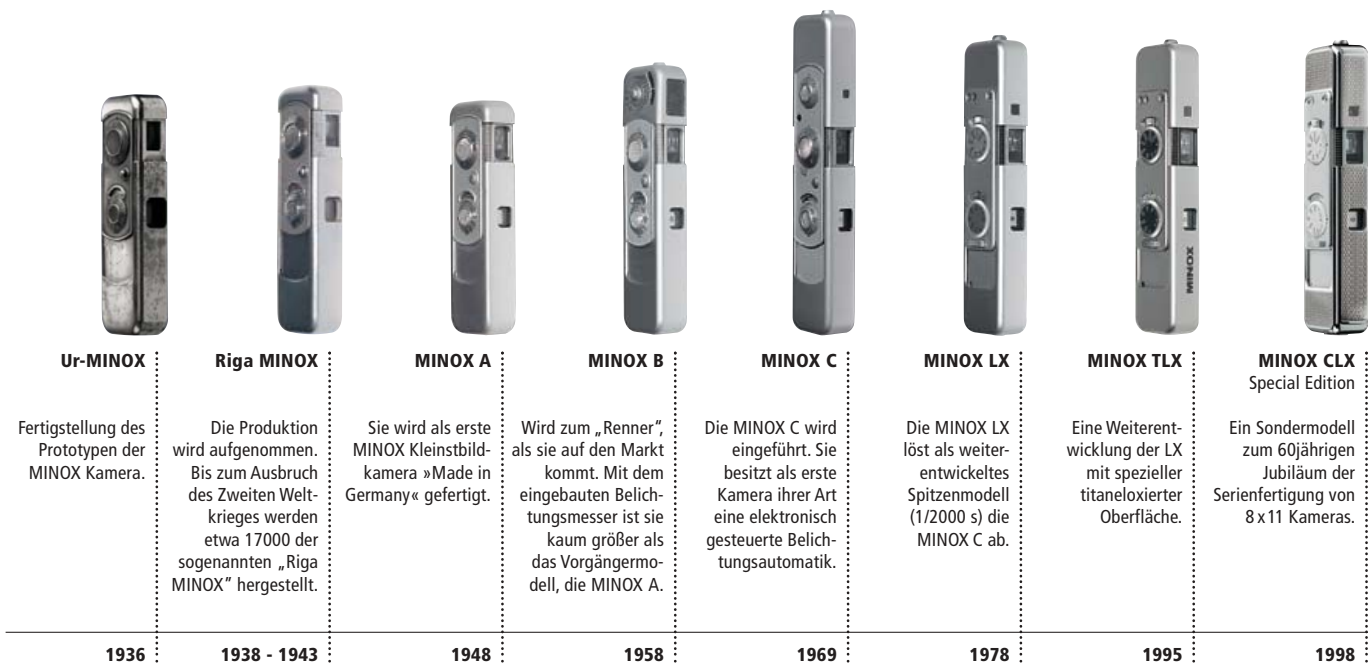

MINOX KAMERAS SO BAUT MAN KLASSIKER

Eine Kamera, die zu einem Klassiker werden soll, braucht vor allem eins: einen genialen Bauplan, der den Fotografen über Jahre hinweg überzeugt. Das Grundprinzip jeder MINOX lautet daher: Kameras auf kleinstem Raum mit absoluter Präzision und erstklassigem Design. Das ist MINOX gestern, heute und morgen.

Hinter jedem Klassiker steht ein kluger Kopf. Der Lebenslauf der MINOX ist untrennbar mit dem Namen Walter Zapp verbunden. Der legendäre Konstrukteur war es, der 1938 mit einer revolutionären Erfindung Fotogeschichte schrieb: der Ur-MINOX. Ihr Clou sind die Maße. Eine Kamera, kleiner als eine Zigarre und leichter als ein Feuerzeug. Und das mit einem hervorragenden Objektiv. Ein Geniestreich mit Langzeitwirkung – das beweisen heute noch die MINOX ECX sowie die MINOX CLX.

Kein Wunder also, daß diese Kleinbildkameras mit dem Filmformat 8 x 11 mm als Spionage-Kameras zu Weltruhm gelangten. Beispielgebende Klassiker, die nicht nur durch ihr Äußeres überzeugen: MINOX – steht hier für bewährte Objektivqualität und robuste Mechanik – Made in Germany. Raum für eigene Ideen und ungehemmte Kreativität des Fotografen. Das gilt für alle Produkte aus dem Hause MINOX.